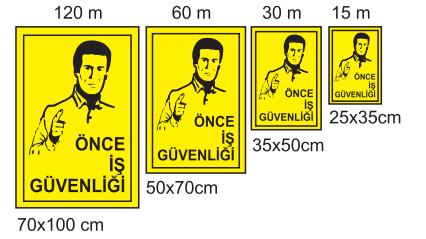

GÖRÜŞ MESAFELERİ

**ÖNCE İŞ GÜVENLİĞİ
CAN MAL VE İŞ GÜVENLİĞİNİZİ
TEHLİKEYE ATMAYIN**

EMNİYET RENKLERİ

EMNİYET RENKLERİNİN GENEL ANLAMI		
Renk	Anlamı veya Amacı	Kullanım Örnekleri
Kırmızı	Dur, durmak yasaklama	Durma işaretleri Acil durum durma işaretleri Yasaklama işaretleri Bu renk aynı zamanda yangını önleme ve yangınlar mücadele teçhizatı ve bunların yerleri için kullanılır.
Mavi	Zorunlu hareket	Giyecek zorunluluğu Kişisel korunma teçhizatı
Sarı	Uyarı, tehlike riski	Tehlikelerin gösterimi (yangın, patlama, radyasyon, zehirlenme tehlikeleri vb.) Basamaklar, alçak geçitler, engeller için uyarı
Yeşil	Emniyetli durum	Kaçış yolları Acil durum çıkışları Acil durum duşları İlk yardım ve kurtarma istasyonları

- Mavi sadece dairevi bir şeklin içinde kullanıldığında emniyet rengi olarak kabul edilir.
- Floresans turuncu: Emniyet işaretleri dışında sarı yerine kullanılabilir. Özellikle zayıf doğal görüş şartlarında, bu renk çok dikkat çekicidir.

KARŞIT RENKLER

Renk	Karşıt Renk
Kırmızı	Beyaz
Mavi	Beyaz
Sarı	Siyah
Yeşil	Beyaz

EMNİYET İŞARETLERİNİN GEOMETRİK ŞEKLİ VE ANLAMI

Geometrik Şekli	Anlamı
○	Yasaklama veya Zorunlu hareket
△	Uyarı
□	Bilgi (Tali matları içeren)

Beyaz renk için karşıt renk siyah, siyah için beyaz olmalıdır.